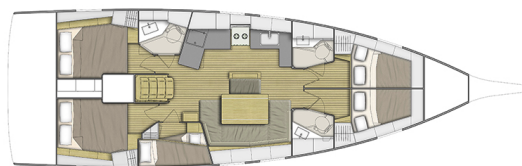

# OCEANIS 46.1

Blue sky (2024)

Segelyacht Oceanis 46.1 Blue sky, gebaut im Jahr 2024, liegt in Dubrovnik, Komolac, ACI Marina Dubrovnik, Dubrovnik & Umgebung, Kroatien vor Anker. Es verfügt über :Kabinen Kabinen, bietet Platz für :Betten Personen und hat 3 Toiletten . Bettwäsche und Küchenausstattung sind im Preis inbegriffen.