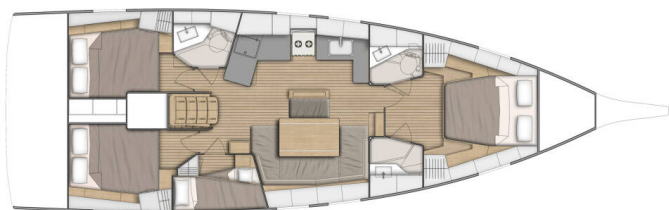

OCEANIS 46.1

Black Jack (2023)

Segelyacht Oceanis 46.1 Black Jack, gebaut im Jahr 2023, liegt in Dubrovnik, Komolac, ACI Marina Dubrovnik, Dubrovnik & Umgebung, Kroatien vor Anker. Es verfügt über :Kabinen Kabinen, bietet Platz für :Betten Personen und hat 2 Toiletten . Bettwäsche und Küchenausstattung sind im Preis inbegriffen.

Black Jack

Baujahr

2023

Länge

48 ft

Kabinen

4

Kojen