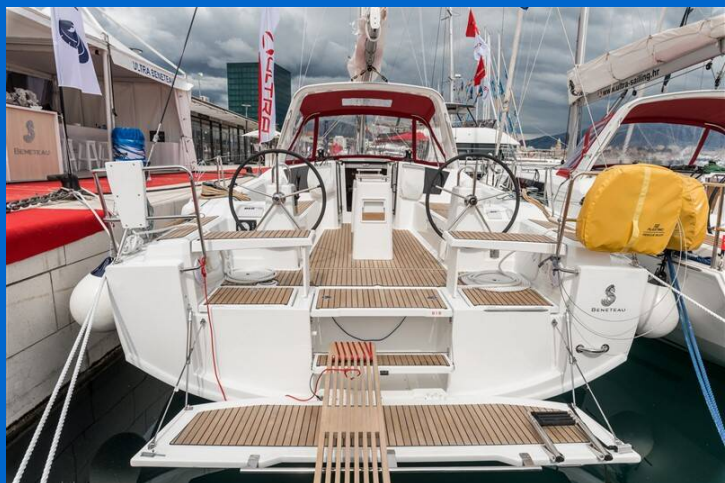

# OCEANIS 38.1

Majano (2019)

Segelyacht Oceanis 38.1 Majano, gebaut im Jahr 2019, liegt in ACI Marina Split, Split & Umgebung, Kroatien vor Anker. Es verfügt über :Kabinen Kabinen, bietet Platz für :Betten Personen und hat 2 Toiletten. Bettwäsche und Küchenausstattung sind im Preis inbegriffen.

## YACHT SPECIFICATIONS

Yachtbasis

**ACI Marina Split, Kroatien**

Yacht ID

**11213**

Marken

**Beneteau**

Yachtname

**Majano**

Baujahr

**2019**

Länge

**38 ft**

Kabinen

**3**

Kojen