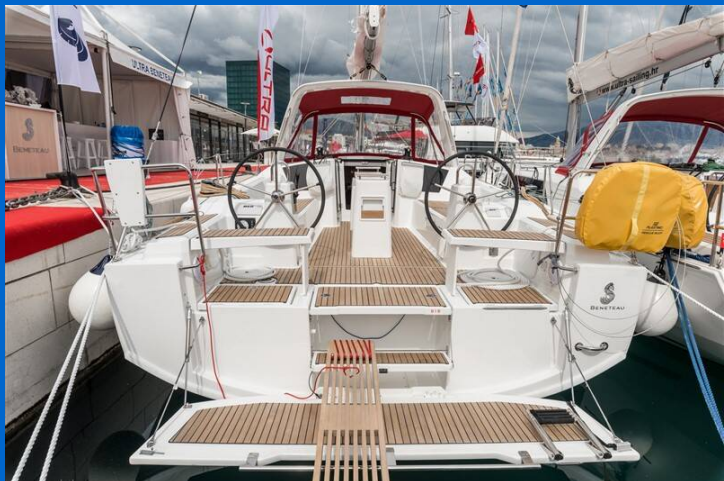

# OCEANIS 38.1

Majano (2019)

Segelyacht Oceanis 38.1 Majano, gebaut im Jahr 2019, liegt in ACI Marina Split, Split & Umgebung, Kroatien vor Anker. Es verfügt über :Kabinen Kabinen, bietet Platz für :Betten Personen und hat 2 Toiletten. Bettwäsche und Küchenausstattung sind im Preis inbegriffen.

## YACHT SPECIFICATIONS

Yachtbasis

**ACI Marina Split, Kroatien**

Yacht ID

**11213**

Marken

**Beneteau**

Yachtname