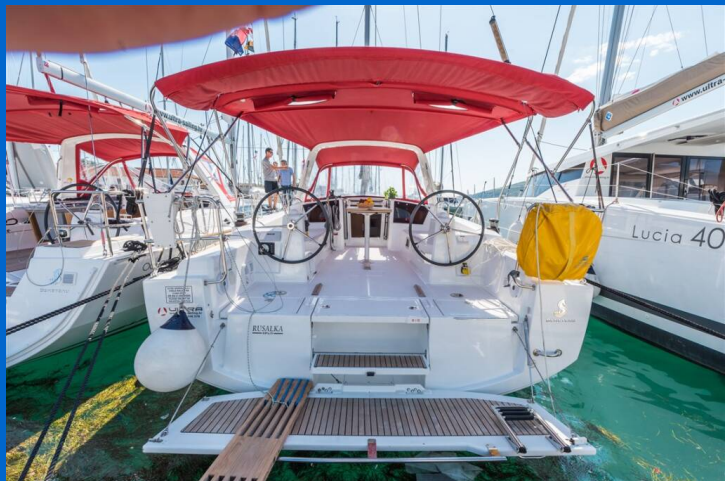

# OCEANIS 38

Rusalka (2016)

Segelyacht Oceanis 38 Rusalka, gebaut im Jahr 2016, liegt in Pula, ACI Marina Pomer, Istrien, Kroatien vor Anker. Es verfügt über :Kabinen Kabinen, bietet Platz für :Betten Personen und hat 2 Toiletten. Bettwäsche und Küchenausstattung sind im Preis inbegriffen.

## YACHT SPECIFICATIONS

Yachtbasis

**Pula, ACI Marina Pomer, Kroatien**

Yacht ID

**11210**

Marken

**Beneteau**

Yachtname