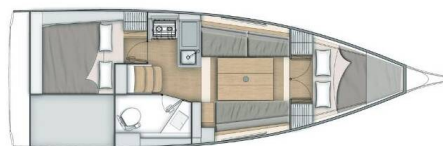

OCEANIS 30.1

Yoda (2020)

Segelyacht Oceanis 30.1 Yoda, gebaut im Jahr 2020, liegt in Pula, ACI Marina Pomer, Istrien, Kroatien vor Anker. Es verfügt über :Kabinen Kabinen, bietet Platz für :Betten Personen und hat 1 Toiletten. Bettwäsche und Küchenausstattung sind im Preis inbegriffen.

Yoda

Baujahr

2020

Länge

31 ft

Kabinen

2

Kojen