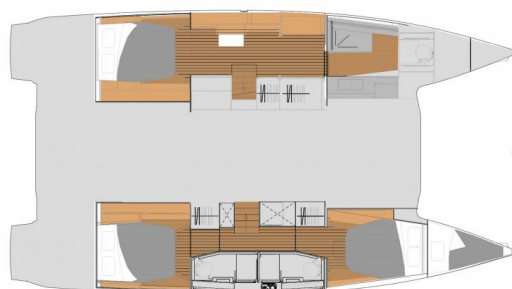

FOUNTAINÉ PAJOT ELBA 45

Dreamcatcher (2021)

Katamaran Fountaine Pajot Elba 45 Dreamcatcher, gebaut im Jahr 2021, liegt in Trogir, Yachtclub Seget (Marina Baotić), Split & Umgebung, Kroatien vor Anker. Es verfügt über 3 Kabinen, bietet Platz für 6 Personen und hat 3 Toiletten. Bettwäsche und Küchenausstattung sind im Preis inbegriffen.