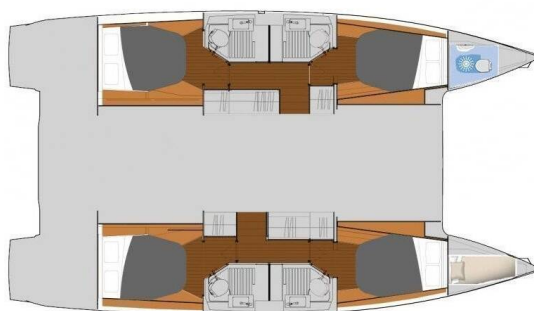

FONTAINE PAJOT ASTREA 42

Crazy Diamond (2023)

Katamaran Fountaine Pajot Astrea 42 Crazy Diamond, gebaut im Jahr 2023, liegt in Trogir, Yachtclub Seget (Marina Baotic), Split & Umgebung, Kroatien vor Anker. Es verfügt über :Kabinen Kabinen, bietet Platz für :Betten Personen und hat 4 Toiletten. Bettwäsche und Küchenausstattung sind im Preis inbegriffen.

YACHT SPECIFICATIONS

Yachtbasis

Trogir, Yachtclub Seget (Marina Baotic), Kroatien

Yacht ID

11186

Marken

Fountaine Pajot

Yachtname

Crazy Diamond

Baujahr

2023

Länge

41 ft

Kabinen

4 + 1

Kojen

8 + 2 + 1

WC

4

Motor

2 x 40 HP

Kraftstofftank

470 l

WEBSITE

www.plujeme.cz

TELEFON

420 720 755 085

MOBILE

420 777 170 276

E-MAIL

info@plujeme.cz

PLUJEME RÁDI S.R.O.

Dlouhá 730/35, 11000 Praha 1 – Staré Místo, Tschechische Republik