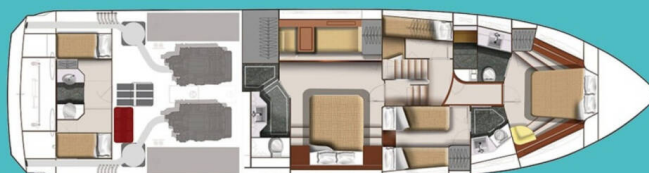

GALEON 640

Bella Zio (2008)

Motoryacht Galeon 640 Bella Zio, gebaut im Jahr **2008**, liegt in **ACI Marina Split, Split & Umgebung, Kroatien** vor Anker. Es verfügt über **4 Kabinen**, bietet Platz für **10 Betten Personen** und hat **3 + 1 Toiletten**. Bettwäsche und Küchenausstattung sind im Preis inbegriffen.