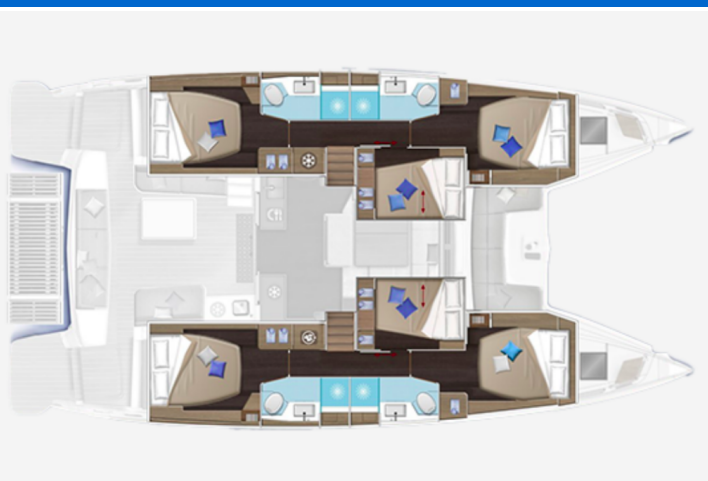

LAGOON 51

Athena Blu (2025)

Katamaran Lagoon 51 Athena Blu, gebaut im Jahr 2025, liegt in Palairos, Ionisches Meer, Griechenland vor Anker. Es verfügt über :Kabinen Kabinen, bietet Platz für :Betten Personen und hat 4 Toiletten. Bettwäsche und Küchenausstattung sind im Preis inbegriffen.

Athena Blu

Baujahr

2025

Länge

50 ft

Kabinen

5

Kojen