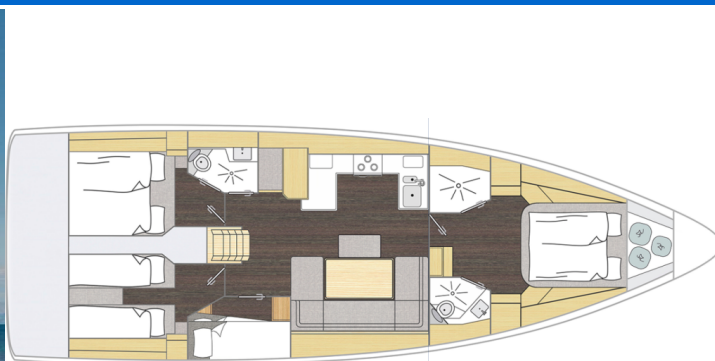

# BAVARIA C46

Ostwind III (2025)

Segelyacht Bavaria C46 Ostwind III, gebaut im Jahr 2025, liegt in **Mallorca, Cala D'or, Balearische Inseln, Spanien** vor Anker. Es verfügt über **:Kabinen Kabinen**, bietet Platz für **:Betten Personen** und hat **2 Toiletten**. Bettwäsche und Küchenausstattung sind im Preis inbegriffen.