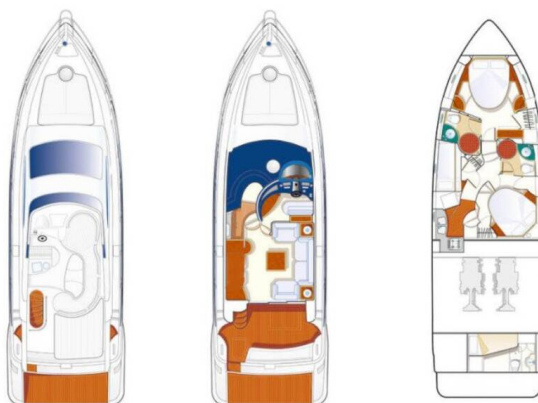

AZIMUT 50

Lena (2003)

Motor yacht Azimut 50 Lena, gebaut im Jahr **2003**, liegt in **Lignano, D-Marin Punta Faro Marina, Veneto, Italien** vor Anker. Es verfügt über **:Kabinen Kabinen**, bietet Platz für **:Betten Personen** und hat **2 Toiletten**. Bettwäsche und Küchenausstattung sind im Preis inbegriffen.

YACHT SPECIFICATIONS

Yachtbasis

**Lignano, D-Marin Punta Faro Marina,
Italien**

Yacht ID

11142

Marken

Azimut / Benetti Yachts

Yachtname

Lena

Baujahr

2003

Länge

53 ft

Kabinen

3

Kojen