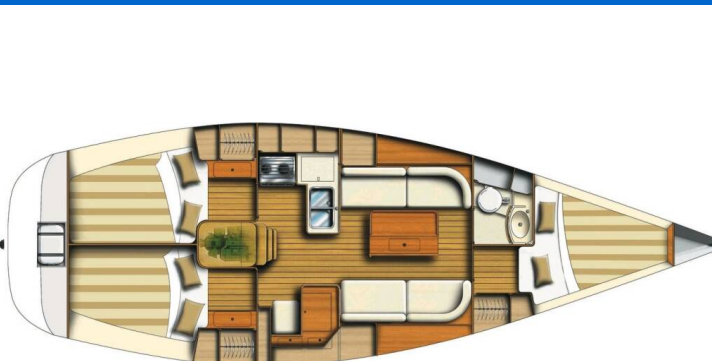

DUFOUR 34

Bonchamps (2007)

Segelyacht Dufour 34 Bonchamps, gebaut im Jahr 2007, liegt in French Atlantic, La Rochelle, Poitou-Charentes, Frankreich vor Anker. Es verfügt über :Kabinen Kabinen, bietet Platz für :Betten Personen und hat 1 Toiletten. Bettwäsche und Küchenausstattung sind im Preis inbegriffen.

Bonchamps

Baujahr

2007

Länge

35 ft

Kabinen

3

Kojen