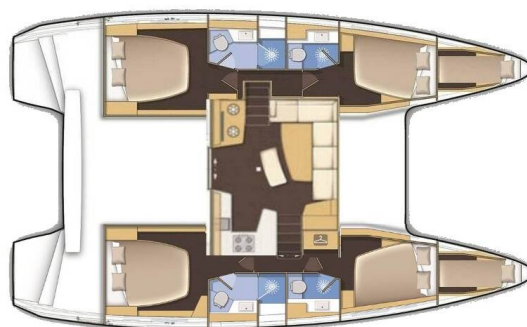

# LAGOON 42

Fleur de Sel (2018)

Katamaran Lagoon 42 Fleur de Sel, gebaut im Jahr 2018, liegt in Marina Tehnomont Veruda, Pula, Istrien, Kroatien vor Anker. Es verfügt über :Kabinen Kabinen, bietet Platz für :Betten Personen und hat 4 Toiletten. Bettwäsche und Küchenausstattung sind im Preis inbegriffen.