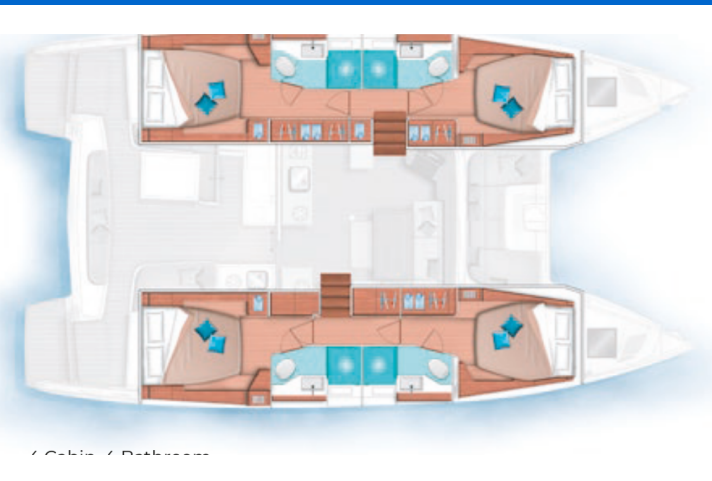

LAGOON 46

Sbronzó (2020)

Katamaran Lagoon 46 Sbronzó, gebaut im Jahr 2020, liegt in Marina di Portisco, Sardinien, Italien vor Anker. Es verfügt über :Kabinen Kabinen, bietet Platz für :Betten Personen und hat 4 Toiletten. Bettwäsche und Küchenausstattung sind im Preis inbegriffen.

Sbronzó

Baujahr

2020

Länge

46 ft

Kabinen

4 + 1

Kojen