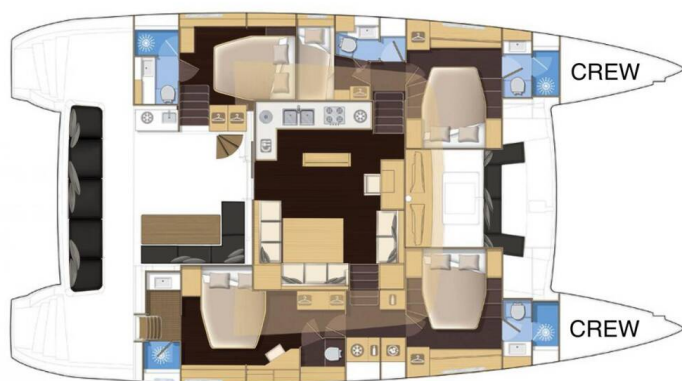

LAGOON 560

Taipan (2019)

Katamaran Lagoon 560 Taipán, gebaut im Jahr 2019, liegt in Marina di Portisco, Sardinien, Italien vor Anker. Es verfügt über :Kabinen Kabinen, bietet Platz für :Betten Personen und hat 5 Toiletten. Bettwäsche und Küchenausstattung sind im Preis inbegriffen.

Taipan

Baujahr

2019

Länge

56 ft

Kabinen

5 + 2

Kojen