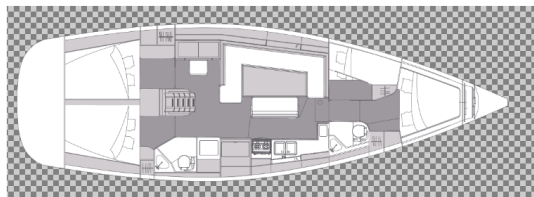

ELAN IMPRESSION 45.1

Lillemor II (2023)

Segelyacht Elan Impression 45.1 Lillemor II, gebaut im Jahr 2023, liegt in Trogir, Marina Trogir (ex.SCT), Split & Umgebung, Kroatien vor Anker. Es verfügt über :Kabinen Kabinen, bietet Platz für :Betten Personen und hat 2 Toiletten . Bettwäsche und Küchenausstattung sind im Preis inbegriffen.

Lillemor II

Baujahr

2023

Länge

44 ft

Kabinen

4

Kojen