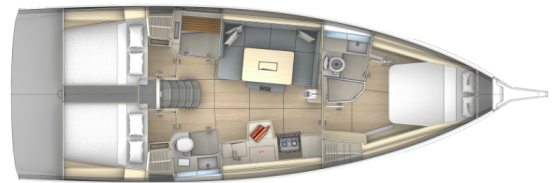

DUFOUR 41

Luka (2024)

Segelyacht Dufour 41 Luka, gebaut im Jahr 2024, liegt in Marmaris Adakoy Marina, Aegean, Türkei vor Anker. Es verfügt über :Kabinen Kabinen, bietet Platz für :Betten Personen und hat 3 Toiletten. Bettwäsche und Küchenausstattung sind im Preis inbegriffen.

Luka

Baujahr

2024

Länge

42 ft

Kabinen

3

Kojen