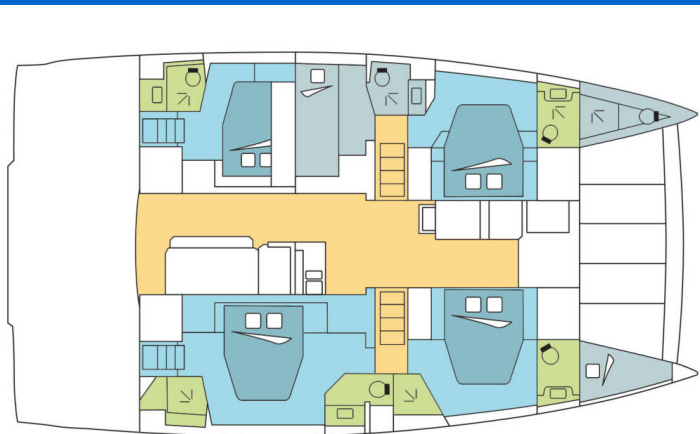

BALI 4.8

Magnificent (2022)

Katamaran Bali 4.8 Magnificent, gebaut im Jahr 2022, liegt in Belize, Old Belize Marina , Belize, Belize vor Anker. Es verfügt über :Kabinen Kabinen, bietet Platz für :Betten Personen und hat 4 Toiletten. Bettwäsche und Küchenausstattung sind im Preis inbegriffen.