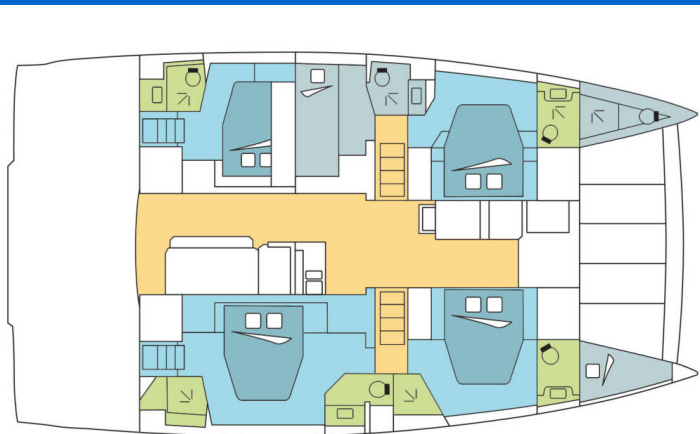

# BALI 4.8

Magnificent (2022)

Katamaran Bali 4.8 Magnificent, gebaut im Jahr 2022, liegt in Belize, Old Belize Marina , Belize, Belize vor Anker. Es verfügt über :Kabinen Kabinen, bietet Platz für :Betten Personen und hat 4 Toiletten. Bettwäsche und Küchenausstattung sind im Preis inbegriffen.