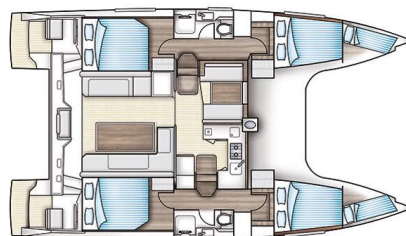

NAUTITECH 40 OPEN

Master Yoda (2022)

Katamaran Nautitech 40 Open Master Yoda, gebaut im Jahr 2022, liegt in Marina Punat, Krk, Kvarner, Kroatien vor Anker. Es verfügt über :Kabinen Kabinen, bietet Platz für :Betten Personen und hat 2 Toiletten. Bettwäsche und Küchenausstattung sind im Preis inbegriffen.

Master Yoda

Baujahr

2022

Länge

39 ft

Kabinen

4

Kojen