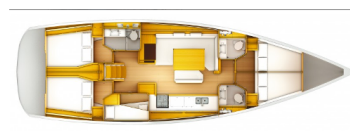

# SUN ODYSSEY 519

Elise af Sweden (2016)

Segelyacht Sun Odyssey 519 Elise af Sweden, gebaut im Jahr 2016, liegt in Marina Punat, Krk, Kvarner, Kroatien vor Anker. Es verfügt über :Kabinen Kabinen, bietet Platz für :Betten Personen und hat 3 Toiletten. Bettwäsche und Küchenausstattung sind im Preis inbegriffen.

**Elise af Sweden**

Baujahr

**2016**

Länge

**52 ft**

Kabinen

**5**

Kojen