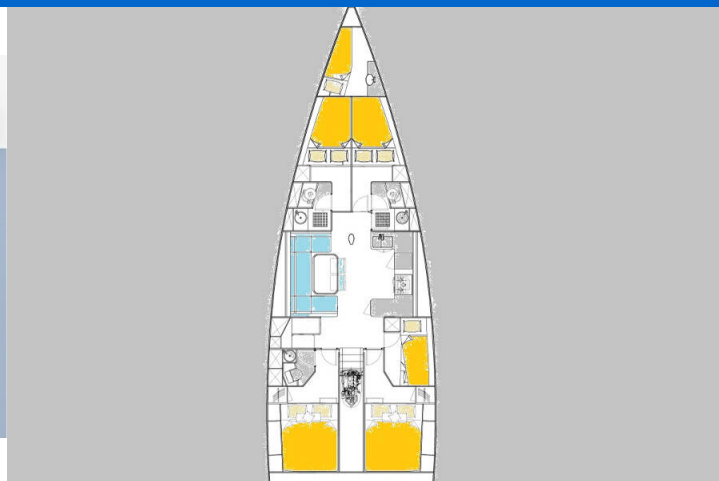

MORE 55

Metalika (2021)

Segelyacht **More 55 Metalika**, gebaut im Jahr **2021**, liegt in **Trogir, Yachtclub Seget (Marina Baotic), Split & Umgebung, Kroatien** vor Anker. Es verfügt über **:Kabinen Kabinen**, bietet Platz für **:Betten Personen** und hat **3 + 1 Toiletten**.

Bettwäsche und Küchenausstattung sind im Preis inbegriffen.

YACHT SPECIFICATIONS

Yachtbasis

Trogir, Yachtclub Seget (Marina Baotic), Kroatien

Yacht ID

11033

Marken

More Boats

Yachtname

Metalika

Baujahr

2021

Länge

55 ft

Kabinen

5 + 1

Kojen

10 + 2 + 1

Max. Personen

13

WC

3 + 1

Motor

1 x 110 HP

Kraftstofftank

550 l

WEBSITE

www.plujeme.cz

TELEFON

420 720 755 085

MOBILE

420 777 170 276

E-MAIL

info@plujeme.cz

PLUJEME RÁDI S.R.O.

Dlouhá 730/35, 11000 Praha 1 – Staré Místo, Tschechische Republik