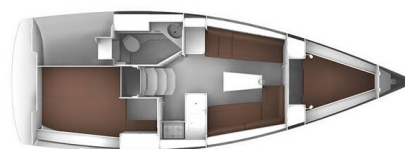

BAVARIA CRUISER 33

Callisto (2013)

Segelyacht Bavaria Cruiser 33 Callisto, gebaut im Jahr 2013, liegt in Arenal/Playa de Palma, Balearische Inseln, Spanien vor Anker. Es verfügt über :Kabinen Kabinen, bietet Platz für :Betten Personen und hat 1 Toiletten. Bettwäsche und Küchenausstattung sind im Preis inbegriffen.