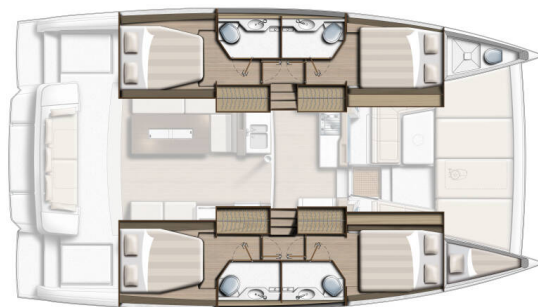

BALI 4.2

Zinfandel (2025)

Katamaran Bali 4.2 Zinfandel, gebaut im Jahr 2025, liegt in Marina Pirovac, Sibenik & Umgebung, Kroatien vor Anker. Es verfügt über :Kabinen Kabinen, bietet Platz für :Betten Personen und hat 4 + 1 Toiletten. Bettwäsche und Küchenausstattung sind im Preis inbegriffen.

Zinfandel

Baujahr

2025

Länge

42 ft

Kabinen

4 + 1

Kojen