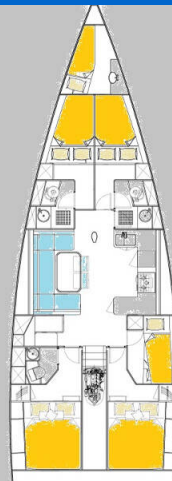

MORE 55

One More (2019)

Segelyacht **More 55 One More**, gebaut im Jahr **2019**, liegt in **Marina Kremik, Primosten, Sibenik & Umgebung, Kroatien** vor Anker. Es verfügt über **:Kabinen Kabinen**, bietet Platz für **:Betten Personen** und hat **3 + 1 Toiletten**. Bettwäsche und Küchenausstattung sind im Preis inbegriffen.

One More

Baujahr

2019

Länge

55 ft

Kabinen

5 + 1

Kojen