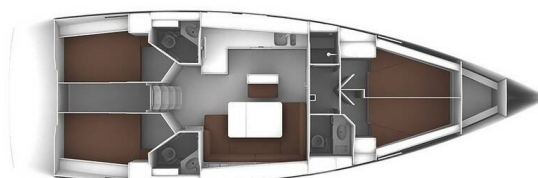

# BAVARIA CRUISER 46

Josip (2018)

Segelyacht **Bavaria Cruiser 46 Josip**, gebaut im Jahr **2018**, liegt in **ACI Marina Split, Split & Umgebung, Kroatien** vor Anker. Es verfügt über **:Kabinen Kabinen**, bietet Platz für **:Betten Personen** und hat **3 Toiletten**. Bettwäsche und Küchenausstattung sind im Preis inbegriffen.

**Josip**

Baujahr

**2018**

Länge

**47 ft**

Kabinen

**4**

Kojen