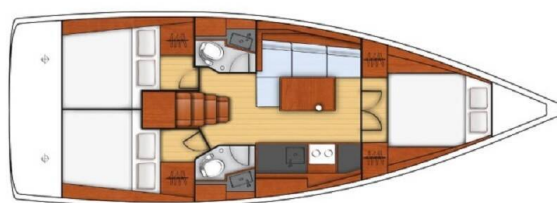

# OCEANIS 38.1

Anima Maris III (2018)

Segelyacht Oceanis 38.1 Anima Maris III, gebaut im Jahr 2018, liegt in ACI Marina Split, Split & Umgebung, Kroatien vor Anker. Es verfügt über :Kabinen Kabinen, bietet Platz für :Betten Personen und hat 2 Toiletten. Bettwäsche und Küchenausstattung sind im Preis inbegriffen.

## YACHT SPECIFICATIONS

Yachtbasis

**ACI Marina Split, Kroatien**

Yacht ID

**1085**

Marken

**Beneteau**

Yachtname

**Anima Maris III**

Baujahr

**2018**

Länge

**38 ft**

Kabinen

**3**

Kojen