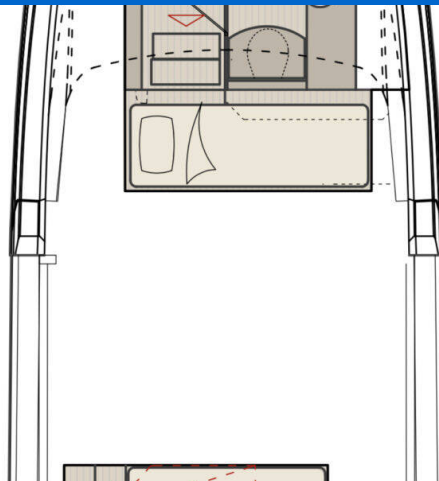

SAXDOR 400 GTO

Blade (2025)

Motorboot Saxdor 400 GTO Blade, gebaut im Jahr 2025, liegt in Sukosan, D-Marin Dalmacija Marina, Zadar & Umgebung, Kroatien vor Anker. Es verfügt über :Kabinen Kabinen, bietet Platz für :Betten Personen und hat 1 Toiletten. Bettwäsche und Küchenausstattung sind im Preis inbegriffen.