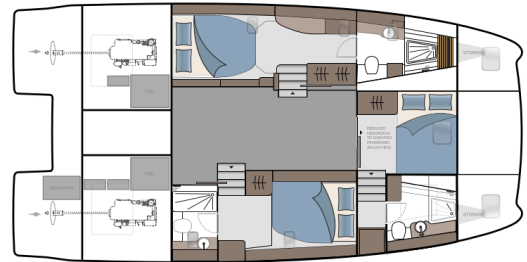

AQUILA 42

Seaduction (2025)

Power catamaran Aquila 42 Seaduction, gebaut im Jahr 2025

, liegt in Lavrion - Olympic Marine, Athens

area/Saronic/Peloponese, Griechenland vor Anker. Es

verfügt über :Kabinen Kabinen, bietet Platz für :Betten

Personen und hat 2 Toiletten. Bettwäsche und

Küchenausstattung sind im Preis inbegriffen.

YACHT SPECIFICATIONS

Yachtbasis

**Lavrion - Olympic Marine,
Griechenland**

Yacht ID

10836

Marken

Aquila Yachts

Yachtname

Seaduction

Baujahr

2025

Länge

41 ft

Kabinen

3

Kojen

6

Max. Personen

6

WC

2

Motor

2 x 0 HP

Kraftstofftank

0 l

WEBSITE

www.plujeme.cz

TELEFON

420 720 755 085

MOBILE

420 777 170 276

E-MAIL

info@plujeme.cz

PLUJEME RÁDI S.R.O.

Dlouhá 730/35, 11000 Praha 1 - Staré Místo, Tschechische Republik