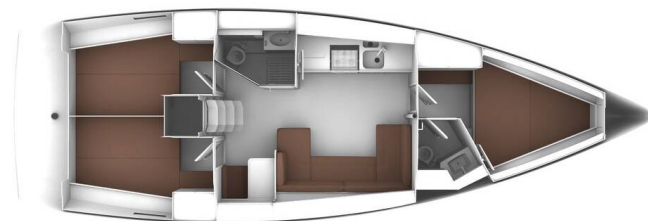

# BAVARIA CRUISER 41

Yvonne (2018)

Segelyacht Bavaria Cruiser 41 Yvonne, gebaut im Jahr 2018, liegt in **Athens, Alimos marina, Athens area/Saronic/Peloponese, Griechenland** vor Anker. Es verfügt über **3 Kabinen**, bietet Platz für **8 Betten Personen** und hat **2 Toiletten**. Bettwäsche und Küchenausstattung sind im Preis inbegriffen.