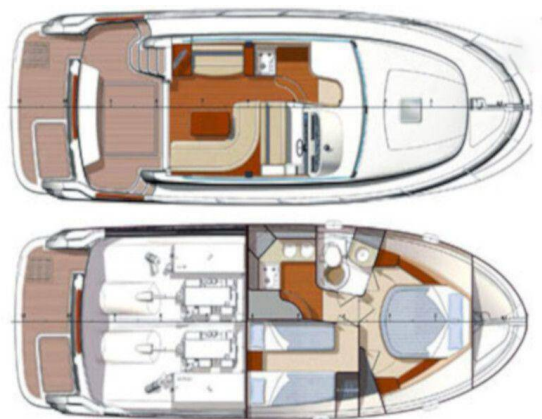

# PRESTIGE 36

Fortuna (2009)

**Motoryacht Prestige 36 Fortuna**, gebaut im Jahr **2009**, liegt in **Marina Punat, Krk, Kvarner, Kroatien** vor Anker. Es verfügt über **2 Kabinen**, bietet Platz für **4 Betten Personen** und hat **1 Toiletten**. Bettwäsche und Küchenausstattung sind im Preis inbegriffen.

**Fortuna**

Baujahr

**2009**

Länge

**38 ft**

Kabinen

**2**

Kojen