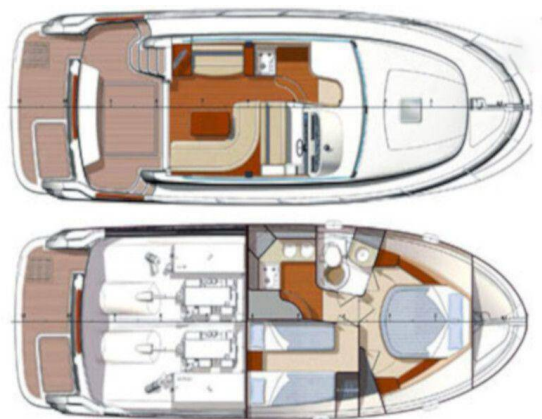

PRESTIGE 36

Fortuna (2009)

Motoryacht Prestige 36 Fortuna, gebaut im Jahr **2009**, liegt in **Marina Punat, Krk, Kvarner, Kroatien** vor Anker. Es verfügt über **2 Kabinen**, bietet Platz für **4 Betten Personen** und hat **1 Toiletten**. Bettwäsche und Küchenausstattung sind im Preis inbegriffen.

Fortuna

Baujahr

2009

Länge

38 ft

Kabinen

2

Kojen