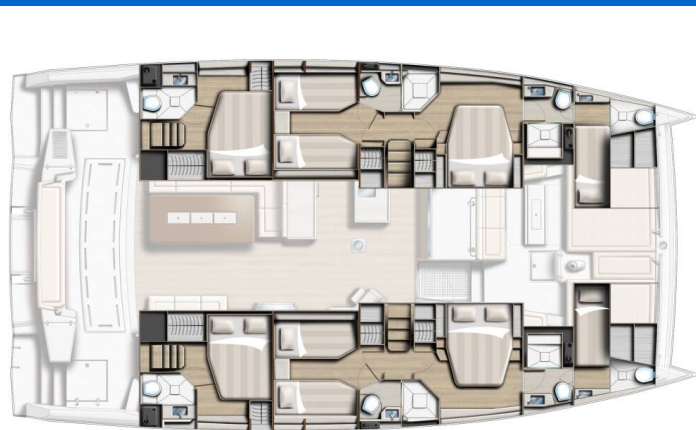

BALI 5.4

DREAM MANGAREVA_DB (2024)

Katamaran Bali 5.4 DREAM MANGAREVA_DB, gebaut im Jahr 2024, liegt in Polynesia, Raiatea, Französisch Polynesien, Französisch Polynesien vor Anker. Es verfügt über :Kabinen Kabinen, bietet Platz für :Betten Personen und hat 6 + 2 Toiletten. Bettwäsche und Küchenausstattung sind im Preis inbegriffen.

DREAM MANGAREVA_DB

Baujahr

2024

Länge

55 ft

Kabinen

6 + 2

Kojen