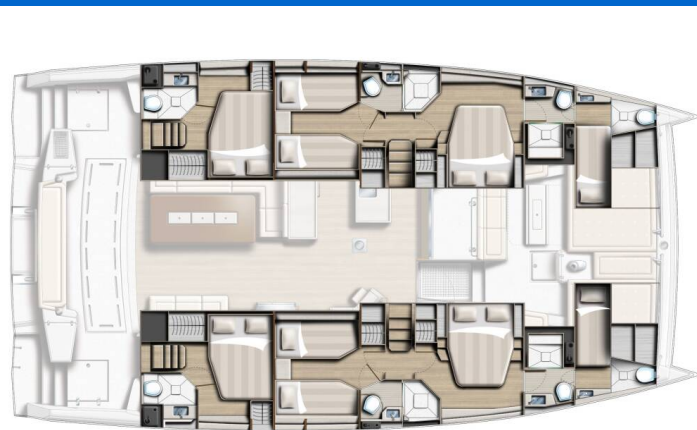

BALI 5.4

DREAM MANGAREVA_DB (2024)

Katamaran Bali 5.4 DREAM MANGAREVA_DB, gebaut im Jahr 2024, liegt in Polynesia, Raiatea, Französisch Polynesien, Französisch Polynesien vor Anker. Es verfügt über :Kabinen Kabinen, bietet Platz für :Betten Personen und hat 6 + 2 Toiletten. Bettwäsche und Küchenausstattung sind im Preis inbegriffen.

DREAM MANGAREVA_DB

Baujahr

2024

Länge

55 ft

Kabinen

6 + 2

Kojen