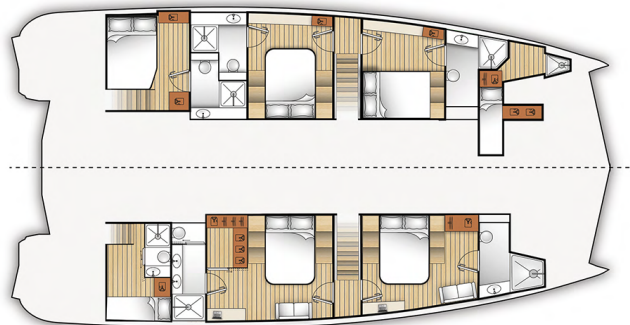

MOON 60 SAIL

Seabarit LX (2024)

Katamaran Moon 60 sail Seabarit LX, gebaut im Jahr 2024, liegt in **Athens, Alimos marina, Athens area/Saronic/Peloponese, Griechenland** vor Anker. Es verfügt über **5 Kabinen**, bietet Platz für **10 Betten** und hat **5 Toiletten**. Bettwäsche und Küchenausstattung sind im Preis inbegriffen.

Seabarit LX

Baujahr

2024

Länge

60 ft

Kabinen

5

Kojen