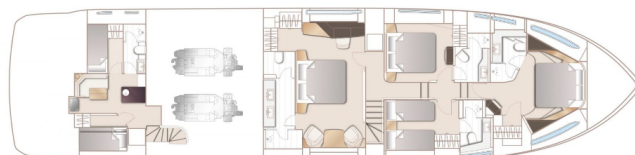

PRINCESS Y85

Vista (2020)

Luxus-Charter Princess Y85 Vista, gebaut im Jahr 2020, liegt in Athens, Alimos marina, Athens area/Saronic/Peloponese, Griechenland vor Anker. Es verfügt über :Kabinen Kabinen, bietet Platz für :Betten Personen und hat 5 Toiletten. Bettwäsche und Küchenausstattung sind im Preis inbegriffen.

Vista

Baujahr

2020

Länge

86 ft

Kabinen

4

Kojen