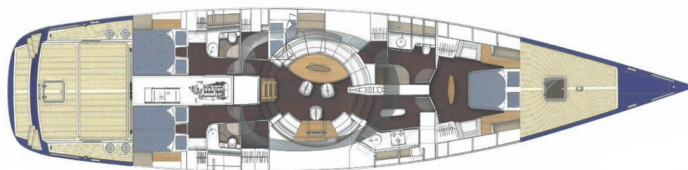

GARCIA YACHTS 86

Meliti (2004)

Luxus-Charter Garcia Yachts 86 Meliti, gebaut im Jahr 2004, liegt in Athens, Agios Kosmas marina, Athens area/Saronic/Peloponese, Griechenland vor Anker. Es verfügt über :Kabinen Kabinen, bietet Platz für :Betten Personen und hat 3 Toiletten. Bettwäsche und Küchenausstattung sind im Preis inbegriffen.

Meliti

Baujahr

2004

Länge

86 ft

Kabinen

3

Kojen