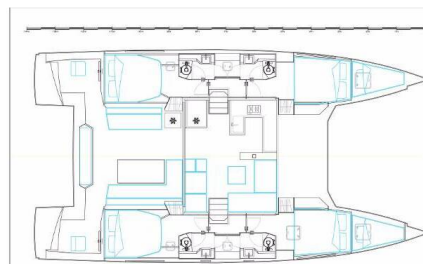

NAUTITECH 46

Odyssey (2019)

Katamaran Nautitech 46 Odyssey, gebaut im Jahr 2019, liegt in Athens, Alimos marina, Athens area/Saronic/Peloponese, Griechenland vor Anker. Es verfügt über :Kabinen Kabinen, bietet Platz für :Betten Personen und hat 4 Toiletten. Bettwäsche und Küchenausstattung sind im Preis inbegriffen.

Odyssey

Baujahr

2019

Länge

45 ft

Kabinen

4 + 2

Kojen