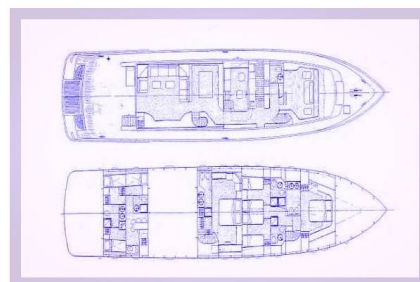

# BUGARI 100

Project Steel (1993)

Luxus-Charter Bugari 100 Project Steel, gebaut im Jahr 1993, liegt in Athens, Alimos marina, Athens area/Saronic/Peloponese, Griechenland vor Anker. Es verfügt über :Kabinen Kabinen, bietet Platz für :Betten Personen und hat 5 Toiletten. Bettwäsche und Küchenausstattung sind im Preis inbegriffen.

## YACHT SPECIFICATIONS

Yachtbasis

**Athens, Alimos marina, Griechenland**

Yacht ID

**10730**

Marken

**Bugari**

Yachtname

**Project Steel**

Baujahr

**1993**

Länge

**100 ft**

Kabinen

**5 + 2**

Kojen