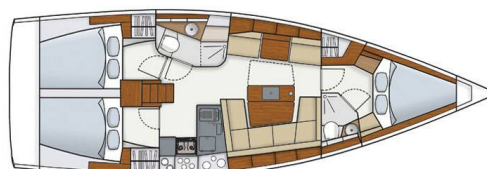

HANSE 415

Pretty Woman (2018)

Segelyacht Hanse 415 Pretty Woman, gebaut im Jahr 2018, liegt in Marina Kornati, Biograd, Zadar & Umgebung, Kroatien vor Anker. Es verfügt über :Kabinen Kabinen, bietet Platz für :Betten Personen und hat 2 Toiletten. Bettwäsche und Küchenausstattung sind im Preis inbegriffen.

Pretty Woman

Baujahr

2018

Länge

41 ft

Kabinen

3

Kojen