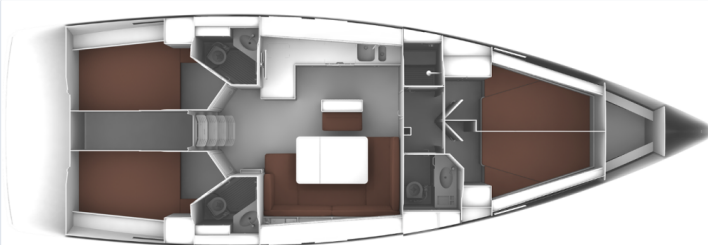

BAVARIA CRUISER 46

Trex (2024)

Segelyacht Bavaria Cruiser 46 Trex, gebaut im Jahr 2024, liegt in **Orhaniye, Martı Marina, Aegean, Türkei** vor Anker. Es verfügt über **4 Kabinen**, bietet Platz für **8 Betten Personen** und hat **3 Toiletten**. Bettwäsche und Küchenausstattung sind im Preis inbegriffen.

Trex

Baujahr

2024

Länge

46 ft

Kabinen

4

Kojen