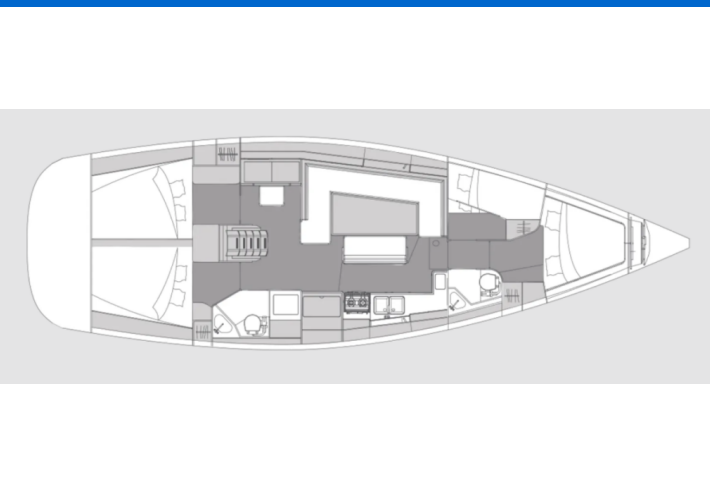

ELAN IMPRESSION 45.1

Josi (2022)

Segelyacht Elan Impression 45.1 Josi, gebaut im Jahr 2022, liegt in Marina Mandalina, Sibenik, Sibenik & Umgebung, Kroatien vor Anker. Es verfügt über :Kabinen Kabinen, bietet Platz für :Betten Personen und hat 2 + 1 Toiletten. Bettwäsche und Küchenausstattung sind im Preis inbegriffen.

YACHT SPECIFICATIONS

Yachtbasis

Marina Mandalina, Sibenik, Kroatien

Yacht ID

10726

Marken

Elan Marine

Yachtname

Josi

Baujahr

2022

Länge

44 ft

Kabinen

4 + 1

Kojen