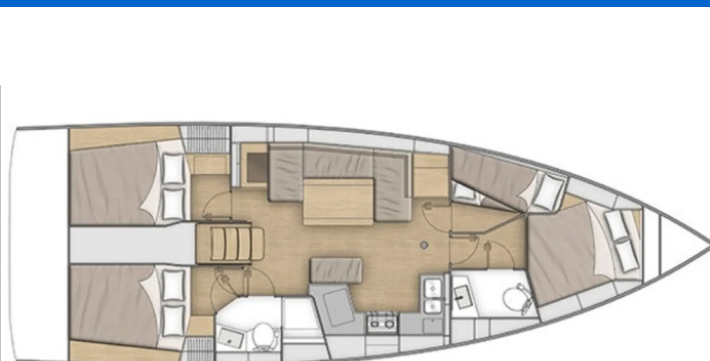

# OCEANIS 40.1

Eisner (2023)

Segelyacht Oceanis 40.1 Eisner, gebaut im Jahr 2023, liegt in Marina Mandalina, Sibenik, Sibenik & Umgebung, Kroatien vor Anker. Es verfügt über :Kabinen Kabinen, bietet Platz für :Betten Personen und hat 2 + 1 Toiletten. Bettwäsche und Küchenausstattung sind im Preis inbegriffen.

**Eisner**

Baujahr

**2023**

Länge

**42 ft**

Kabinen

**4 + 1**

Kojen