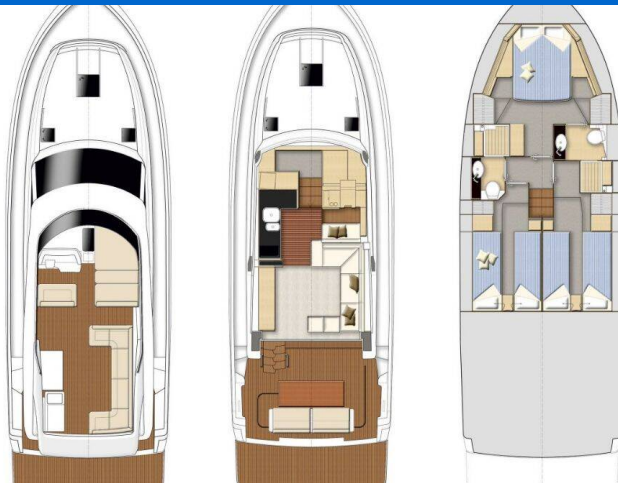

# BAVARIA VIRTESS 420

Lana (2025)

**Motoryacht Bavaria Virtess 420 Lana**, gebaut im Jahr **2025**, liegt in **Trogir, Marina Trogir (ex.SCT), Split & Umgebung, Kroatien** vor Anker. Es verfügt über **:Kabinen Kabinen**, bietet Platz für **:Betten Personen** und hat **2 Toiletten**. Bettwäsche und Küchenausstattung sind im Preis inbegriffen.

## YACHT SPECIFICATIONS

Yachtbasis

**Trogir, Marina Trogir (ex.SCT), Kroatien**

Yacht ID

**10723**

Marken

**Bavaria**

Yachtname

**Lana**

Baujahr

**2025**

Länge

**46 ft**

Kabinen

**3**

Kojen