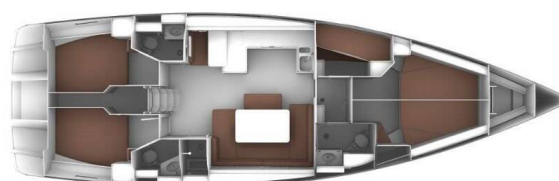

BAVARIA CRUISER 51

Papaya (2019)

Segelyacht **Bavaria Cruiser 51 Papaya**, gebaut im Jahr **2019**, liegt in **Mallorca, Real Club Nautic Pollenca, Balearische Inseln, Spanien** vor Anker. Es verfügt über **5 Kabinen**, bietet Platz für **10 Personen** und hat **3 Toiletten**. Bettwäsche und Küchenausstattung sind im Preis inbegriffen.