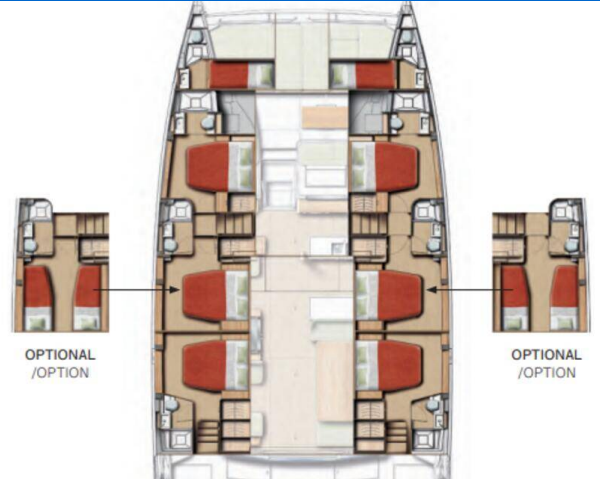

# BALI 5.8

Puma (2026)

Katamaran Bali 5.8 Puma, gebaut im Jahr 2026, liegt in Marina di Olbia Yachting Services, Sardinien, Italien vor Anker. Es verfügt über :Kabinen Kabinen, bietet Platz für :Betten Personen und hat 8 Toiletten. Bettwäsche und Küchenausstattung sind im Preis inbegriffen.

**Puma**

Baujahr

**2026**

Länge

**58 ft**

Kabinen

**6 + 2**

Kojen