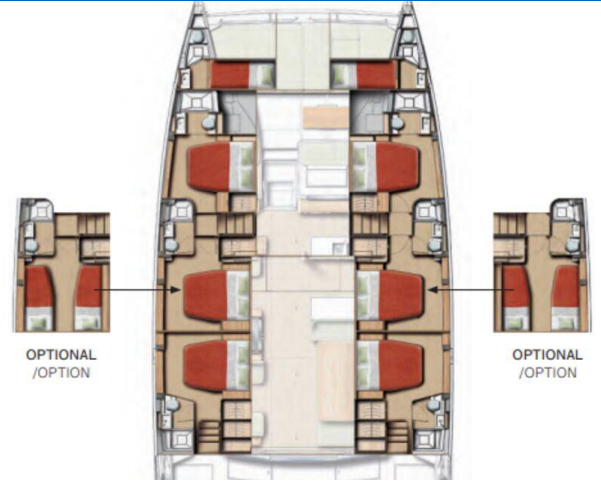

# BALI 5.8

Puma (2026)

Katamaran Bali 5.8 Puma, gebaut im Jahr 2026, liegt in Marina di Olbia Yachting Services, Sardinien, Italien vor Anker. Es verfügt über :Kabinen Kabinen, bietet Platz für :Betten Personen und hat 8 Toiletten. Bettwäsche und Küchenausstattung sind im Preis inbegriffen.

**Puma**

Baujahr

**2026**

Länge

**58 ft**

Kabinen

**6 + 2**

Kojen