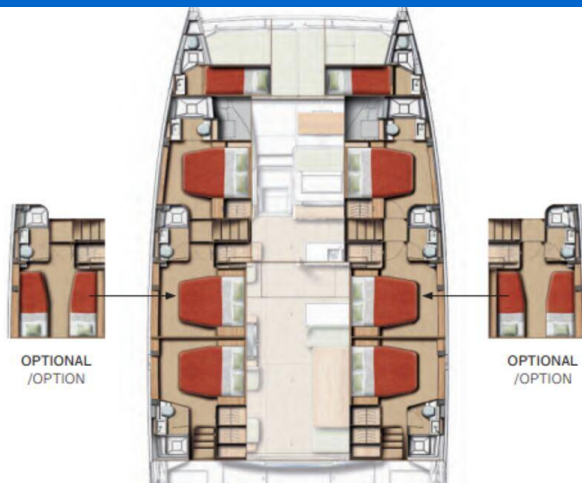

BALI 5.8

Leone (2025)

Katamaran Bali 5.8 Leone, gebaut im Jahr 2025, liegt in Marina di Olbia Yachting Services, Sardinien, Italien vor Anker. Es verfügt über :Kabinen Kabinen, bietet Platz für :Betten Personen und hat 6 + 2 Toiletten. Bettwäsche und Küchenausstattung sind im Preis inbegriffen.

YACHT SPECIFICATIONS

Yachtbasis

**Marina di Olbia Yachting Services,
Italien**

Yacht ID

10709

Marken

Catana

Yachtname

Leone

Baujahr

2025

Länge

58 ft

Kabinen

6 + 2

Kojen

12 + 2

WC

6 + 2

Motor

2 x 115 HP

Kraftstofftank

1200 l

WEBSITE

www.plujeme.cz

TELEFON

420 720 755 085

MOBILE

420 777 170 276

E-MAIL

info@plujeme.cz

PLUJEME RÁDI S.R.O.

Dlouhá 730/35, 11000 Praha 1 – Staré Místo, Tschechische Republik