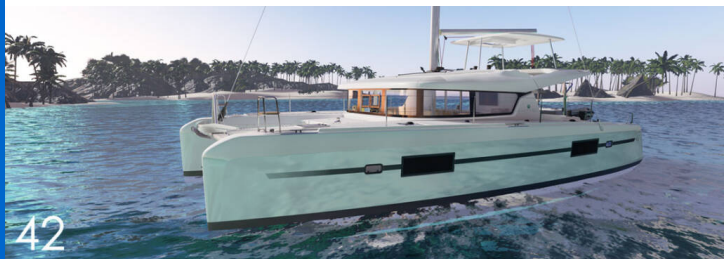

# LAGOON 42

Boomer II (2024)

Katamaran Lagoon 42 Boomer II, gebaut im Jahr 2024, liegt in Seychelles, Eden Island Marina, Mahé, Seychellen vor Anker. Es verfügt über :Kabinen Kabinen, bietet Platz für :Betten Personen und hat 5 Toiletten. Bettwäsche und Küchenausstattung sind im Preis inbegriffen.

## YACHT SPECIFICATIONS

Yachtbasis

**Seychelles, Eden Island Marina,  
Seychellen**

Yacht ID

**10706**

Marken

**Lagoon**

Yachtname

**Boomer II**

Baujahr

**2024**

Länge

**42 ft**

Kabinen

**4 + 1**

Kojen