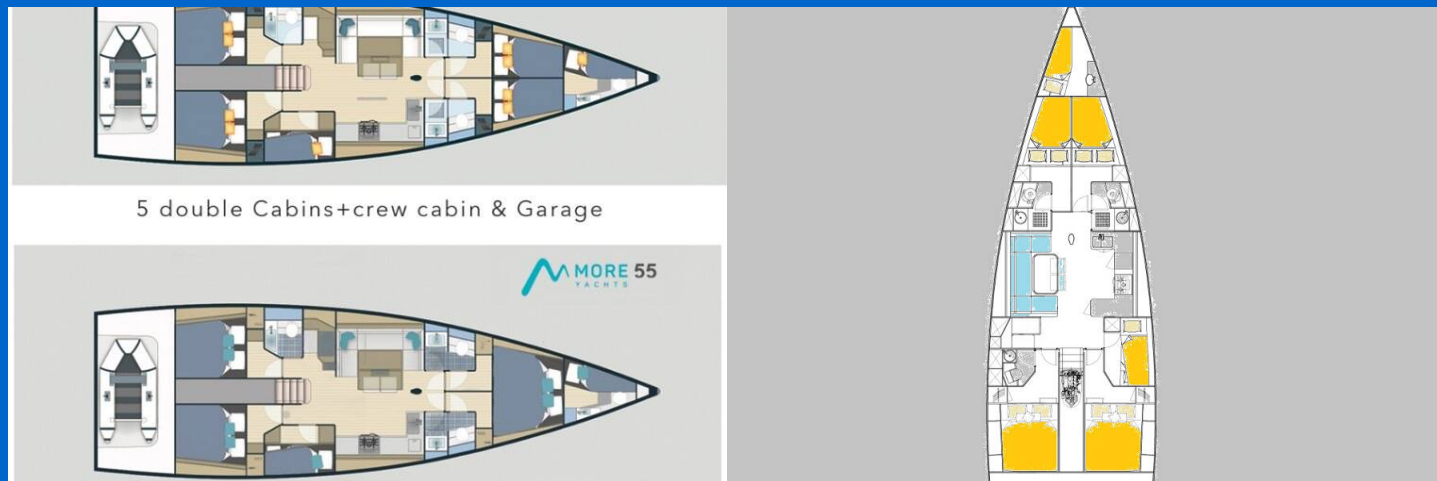

MORE 55

Nadja (2019)

Segelyacht **More 55 Nadja**, gebaut im Jahr **2019**, liegt in **Trogir, Yachtclub Seget (Marina Baotic), Split & Umgebung, Kroatien** vor Anker. Es verfügt über **:Kabinen Kabinen**, bietet Platz für **:Betten Personen** und hat **3 + 1 Toiletten**.

Bettwäsche und Küchenausstattung sind im Preis inbegriffen.

YACHT SPECIFICATIONS

Yachtbasis

Trogir, Yachtclub Seget (Marina Baotic), Kroatien

Yacht ID

10678

Marken

More Boats

Yachtname

Nadja

Baujahr

2019

Länge

55 ft

Kabinen

5 + 1

Kojen

10 + 2 + 1

WC

3 + 1

Motor

1 x 110 HP

Kraftstofftank

550 l

WEBSITE

www.plujeme.cz

TELEFON

420 720 755 085

MOBILE

420 777 170 276

E-MAIL

info@plujeme.cz

PLUJEME RÁDI S.R.O.

Dlouhá 730/35, 11000 Praha 1 – Staré Místo, Tschechische Republik