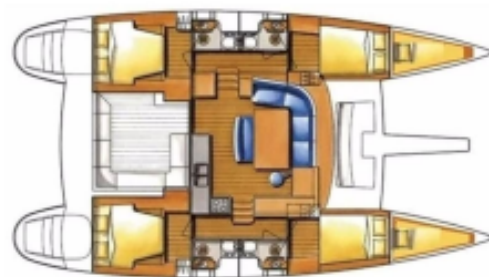

# LAGOON 400

Atlantic (2011)

Katamaran Lagoon 400 Atlantic, gebaut im Jahr 2011, liegt in Pula, ACI Marina Pomer, Istrien, Kroatien vor Anker. Es verfügt über :Kabinen Kabinen, bietet Platz für :Betten Personen und hat 4 Toiletten. Bettwäsche und Küchenausstattung sind im Preis inbegriffen.