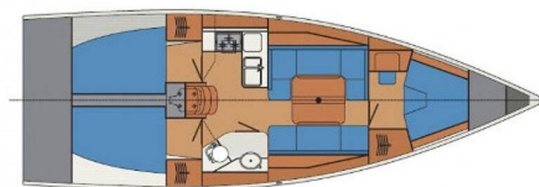

COBRA 38

Teuta (2019)

Segelyacht **Cobra 38 Teuta**, gebaut im Jahr **2019**, liegt in **Marina Kornati, Biograd, Zadar & Umgebung, Kroatien** vor Anker. Es verfügt über **3 Kabinen**, bietet Platz für **6 Betten** Personen und hat **1 Toiletten**. Bettwäsche und Küchenausstattung sind im Preis inbegriffen.