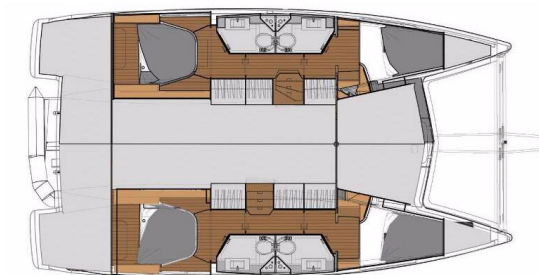

# FOUNTAINÉ PAJOT LUCIA 40

Tu Tamo 2 (2018)

Katamaran Fountaine Pajot Lucia 40 Tu Tamo 2, gebaut im Jahr 2018, liegt in Marina Tehnomont Veruda, Pula, Istrien, Kroatien vor Anker. Es verfügt über :Kabinen Kabinen, bietet Platz für :Betten Personen und hat 4 Toiletten. Bettwäsche und Küchenausstattung sind im Preis inbegriffen.