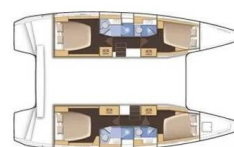

LAGOON 42

Mare (2023)

Katamaran Lagoon 42 Mare, gebaut im Jahr 2023, liegt in Marmaris, Albatros Marina, Aegean, Türkei vor Anker. Es verfügt über :Kabinen Kabinen, bietet Platz für :Betten Personen und hat 4 Toiletten. Bettwäsche und Küchenausstattung sind im Preis inbegriffen.